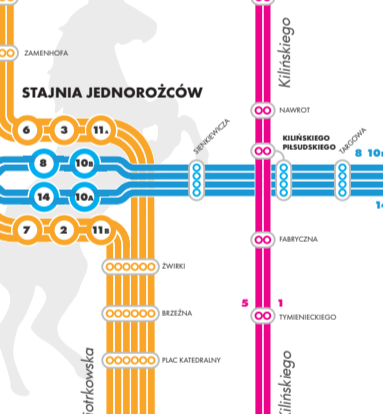

LEGENDA:

OZNACZENIA

- 1 NUMER LINII
- PRZYSTANEK DWUKIERUNKOWY
- PRZYSTANEK JEDNOKIERUNKOWY
- ZESPÓŁ PRZYSTANKÓW W ODLEGŁOŚCI DO 300m
- KURSUJE W WEEKENDY

CZĘSTOTLIWOŚĆ

- CO 12 MINUT
- CO 6 MINUT
- CO 2 MINUTY

CHOCIANOWICE
IKEA

ŚLĄSKA
DW. ŁÓDŹ
CHOJNY

KURCZAKI

▲ 41 PABIANICE

▲ 46 OZORKÓW
▲ 45 ZOIERZ

AUGUSTÓW

OLECHÓW

CM. ZARZEW

PLAC
NIEPODLEGŁOŚCI

STAJNIA JEDNOROŻCÓW

DW. ŁÓDŹ
FABRYCZNA

RADIOSTACJA

TELEFONICZNA

STOKI

PÓLNOCCNA

DOŁY

WYCIECZKOWA

HELENÓWEK

DW. ŁÓDŹ
ZABIENIEC

CHOCHOŁA

TEOFILÓW

CHOCIANOWICE
IKEA

ŚLĄSKA
DW. ŁÓDŹ
CHOJNY

KURCZAKI