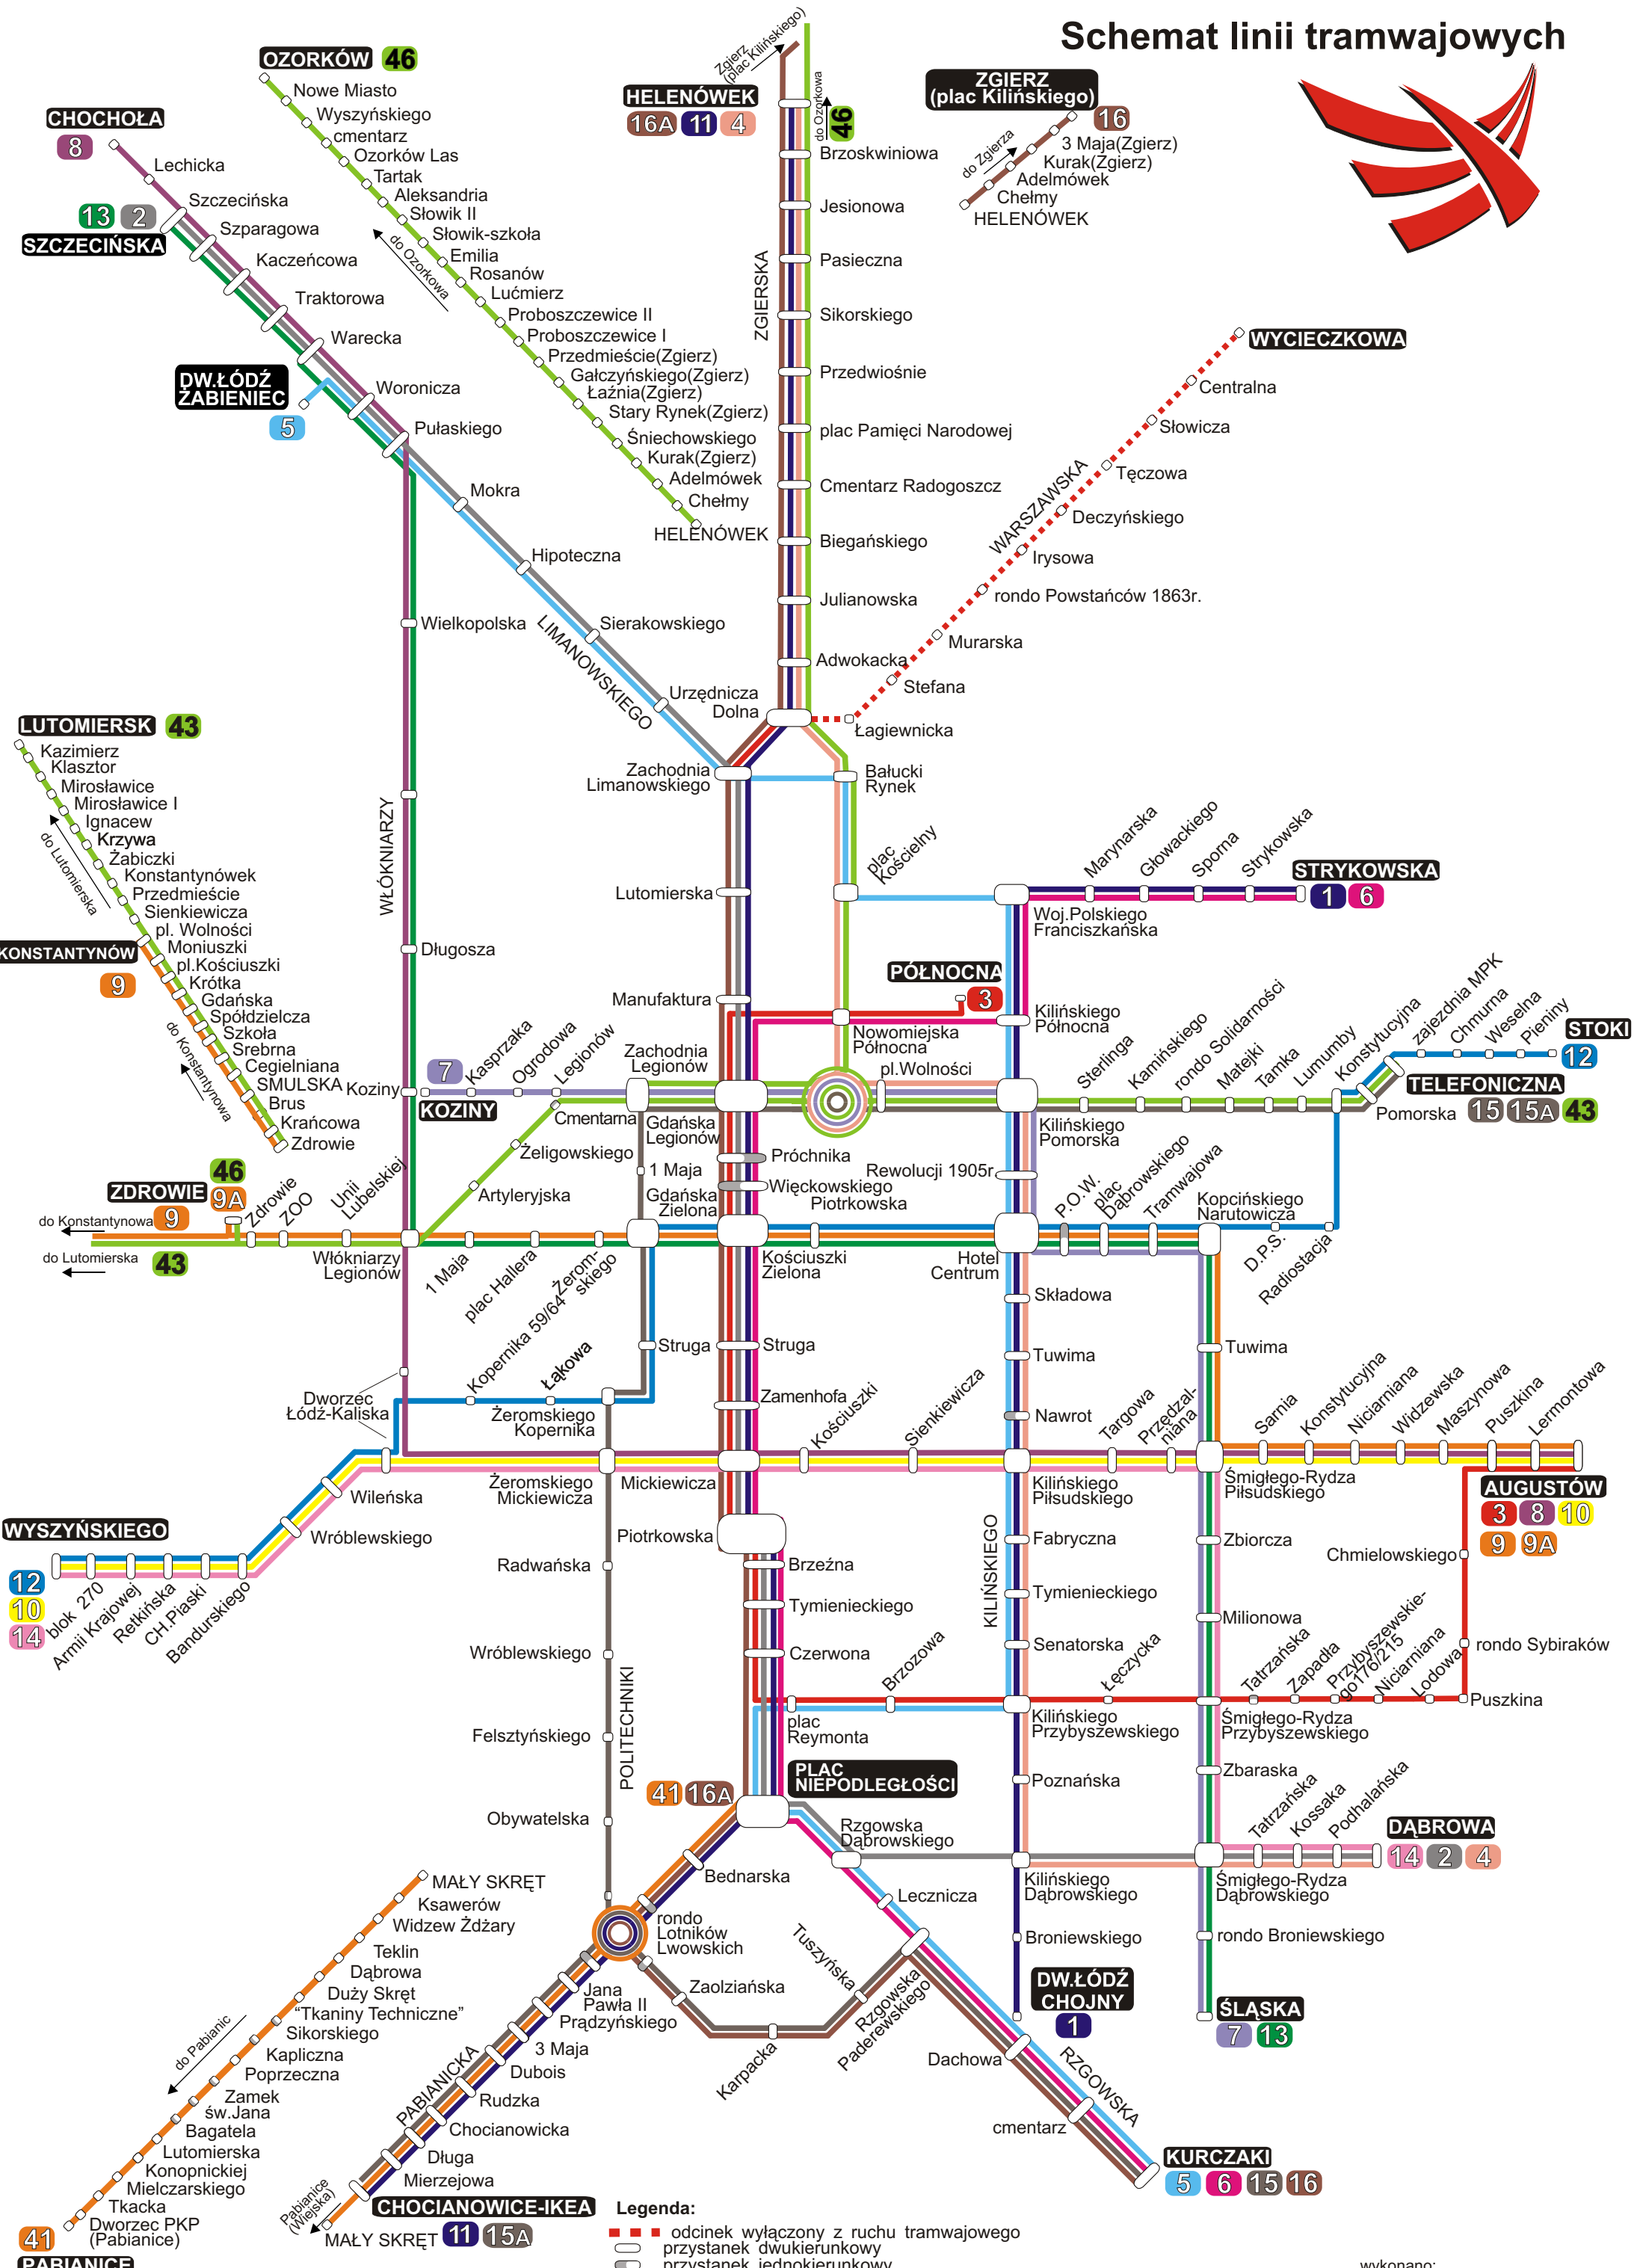

# Schemat linii tramwajowych

- Legenda:**
- odcinek wyłączony z ruchu tramwajowego
  - przystanek dwukierunkowy
  - ◐ przystanek jednokierunkowy

14.05.2012r.

Wszelkie prawa zastrzeżone

wykonano:  
MPK - Łódź Spółka z o.o.  
Dział Przewozów